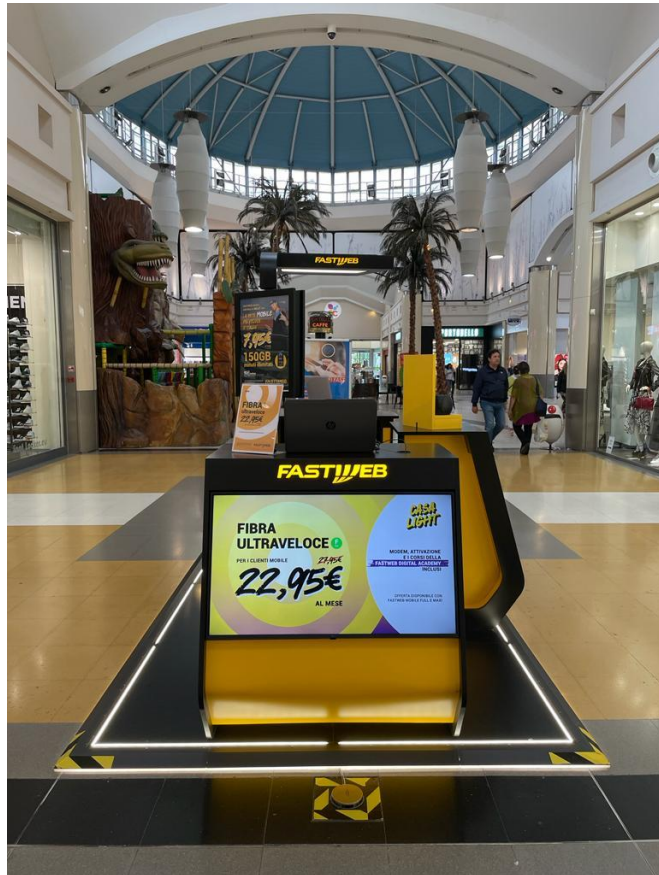

SPAZI ESPOSITIVI - GALLERIA